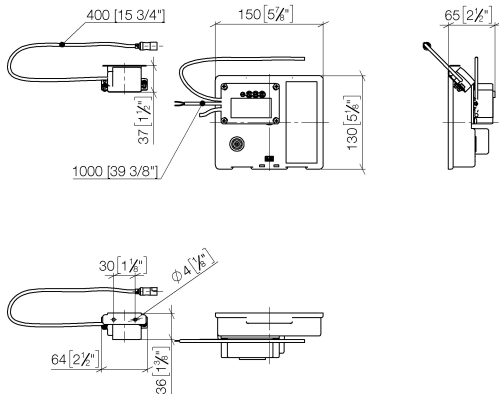

Prodotti complementari necessari

**eSET Touchfree Batteria lavabo senza regolazione della temperatura da combinare con rubinetterie da parete -** 35 743 970 90

- profondità d'incasso min. 90 mm
- Profondità d'incasso max. 125 mm

Prodotti complementari

**Prolunga per Touchfree 500 mm -** 12 765 970 90

Prodotti complementari necessari

**eSET Touchfree Batteria lavabo senza regolazione della temperatura da combinare con rubinetterie freestanding -** 35 742 970 90

ST 010 103 7670  
mm [inches]

**Certificati**

LGA_29120.	WRAS_1906116.	IAPMO_EGS.	CE000001_eSet_Tou chfree_20171206_D E_signed.	CE000002_eSet_Tou chfree_20171206_E N_signed.
LGA_29119.				

ST 010 103 7670

### Elenco delle parti di ricambio

N.	Codice articolo	Denominazione	Quantità necessaria	Tempo di produzione
1	90 28 22 267 00-00	bocca di erogazione	1	10
2	09 27 78 034-00	rosetta	1	10
3	09 11 10 054 10 90	attacco	1	2
4	09 14 10 130 90	guarnizione	1	2
5	09 16 01 016 90	anello	1	2
6	09 23 01 033 90	limitatore di portata	1	2
7	09 11 10 055 10 90	attacco	1	2
8	90 14 10 060 00 90	guarnizione	1	2
9	09 31 20 065 90	tappo	1	2
10	04 30 04 019 00 90	flessibile	1	2
11	04 23 10 009 01 90	set di fissaggio	1	2