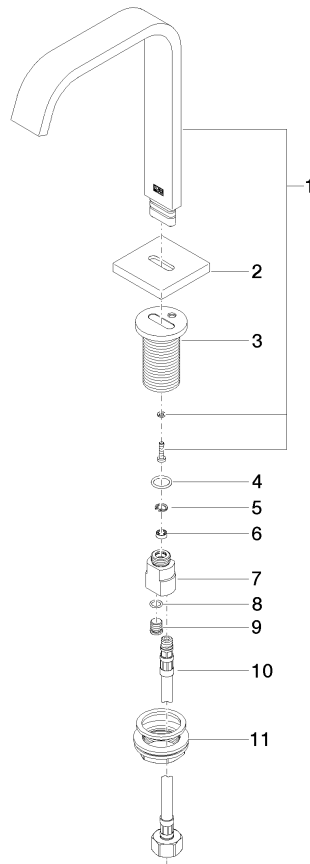

### Elenco delle parti di ricambio

N.	Codice articolo	Denominazione	Quantità necessaria	Tempo di produzione
1	90 10 01 177 00 90	accessori elettrici	1	2
2	90 17 20 199 00 90	sostegno	1	2
3	04 30 50 079 00 90	valvola	1	2
4	04 10 01 050 00 90	unità di alimentazione	1	60
5	04 30 31 024 01 90	set di fissaggio	1	2

IMO eSET Touchfree Batteria lavabo senza piletta senza regolazione della temperatura - Cromato

IMO

ST 010 103 7670

- sporgenza 165 mm
- bocca fissa
- Getto squadrato con aria
- altezza rubinetteria 220 mm
- altezza fino al rompigitto 170 mm
- diametro foro 35 mm
- rosetta 60 x 60 mm
- 2x tubo flessibile di mandata M 10 x 1 avvitato, tenuta controllata
- ingresso 1/2"
- portata max 5 l/min
- senza piombo
- Questo prodotto può aiutare un edificio a soddisfare i requisiti dei Green Building Rating Systems, ad es. LEED®, BREEAM®, DGNB

Per il comando Touchfree, per favore, ordinare eSet Touchfree CON o SENZA regolatore della temperatura

	Cromato	13 716 670-00
	Cromo spazzolato	13 716 670-93

ST 010 103 7670  
mm [inches]

**Diagramma di portata**

### Elenco delle parti di ricambio

N.	Codice articolo	Denominazione	Quantità necessaria	Tempo di produzione
1	90 28 22 267 00-00	bocca di erogazione	1	10
2	09 27 78 034-00	rosetta	1	10
3	09 11 10 054 10 90	attacco	1	2
4	09 14 10 130 90	guarnizione	1	2
5	09 16 01 016 90	anello	1	2
6	09 23 01 033 90	limitatore di portata	1	2
7	09 11 10 055 10 90	attacco	1	2
8	90 14 10 060 00 90	guarnizione	1	2
9	09 31 20 065 90	tappo	1	2
10	04 30 04 019 00 90	flessibile	1	2
11	04 23 10 009 01 90	set di fissaggio	1	2