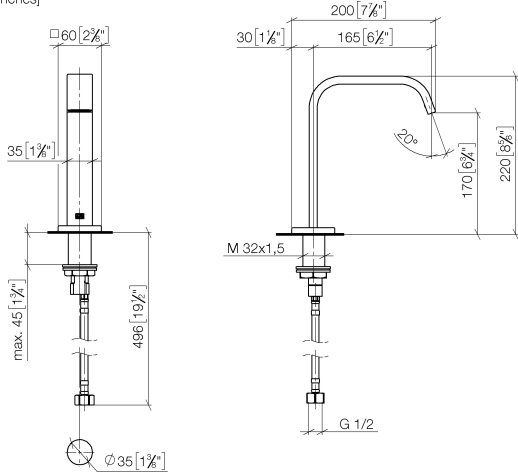

### Elenco delle parti di ricambio

N.	Codice articolo	Denominazione	Quantità necessaria	Tempo di produzione
1	90 10 01 177 00 90	accessori elettrici	1	2
2	90 17 20 199 00 90	sostegno	1	2
3	04 30 50 079 00 90	valvola	1	2
4	04 10 01 050 00 90	unità di alimentazione	1	60
5	04 30 31 024 01 90	set di fissaggio	1	2

IMO eSET Touchfree Batteria lavabo senza piletta senza regolazione della temperatura - Cromato

IMO

ST 010 103 7670

- sporgenza 165 mm
- bocca fissa
- Getto squadrato con aria
- altezza rubinetteria 220 mm
- altezza fino al rompigitto 170 mm
- diametro foro 35 mm
- rosetta 60 x 60 mm
- 2x tubo flessibile di mandata M 10 x 1 avvitato, tenuta controllata
- ingresso 1/2"
- portata max 5 l/min
- senza piombo
- Questo prodotto può aiutare un edificio a soddisfare i requisiti dei Green Building Rating Systems, ad es. LEED®, BREEAM®, DGNB

Per il comando Touchfree, per favore, ordinare eSet Touchfree CON o SENZA regolatore della temperatura

	Cromato	13 716 670-00
	Cromo spazzolato	13 716 670-93

ST 010 103 7670  
mm [inches]

**Diagramma di portata**

### Elenco delle parti di ricambio

N.	Codice articolo	Denominazione	Quantità necessaria	Tempo di produzione
1	90 28 22 267 00-00	bocca di erogazione	1	10
2	09 27 78 034-00	rosetta	1	10
3	09 11 10 054 10 90	attacco	1	2
4	09 14 10 130 90	guarnizione	1	2
5	09 16 01 016 90	anello	1	2
6	09 23 01 033 90	limitatore di portata	1	2
7	09 11 10 055 10 90	attacco	1	2
8	90 14 10 060 00 90	guarnizione	1	2
9	09 31 20 065 90	tappo	1	2
10	04 30 04 019 00 90	flessibile	1	2
11	04 23 10 009 01 90	set di fissaggio	1	2