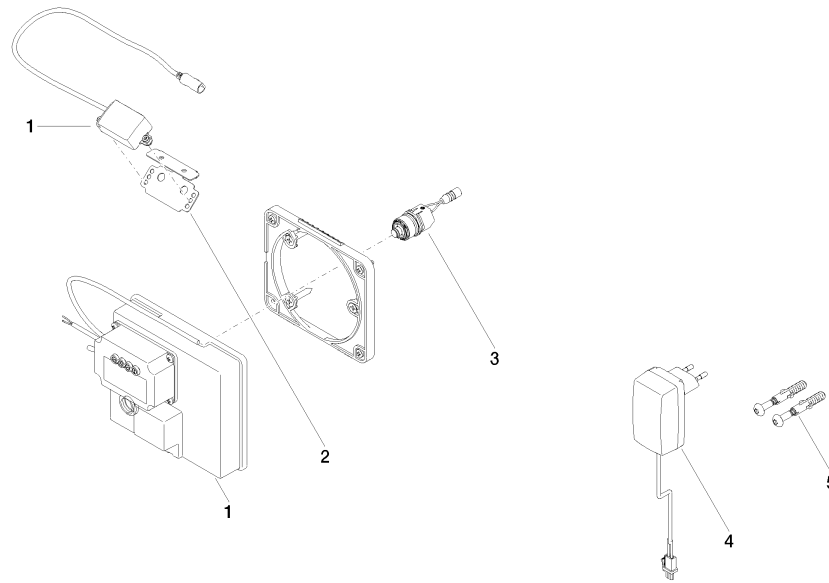

ST 010 103 7670

Elenco delle parti di ricambio

N.	Codice articolo	Denominazione	Quantità necessaria	Tempo di produzione
1	90 10 01 177 00 90	accessori elettrici	1	2
2	90 17 20 199 00 90	sostegno	1	2
3	04 30 50 079 00 90	valvola	1	2
4	04 10 01 050 00 90	unità di alimentazione	1	60
5	04 30 31 024 01 90	set di fissaggio	1	2