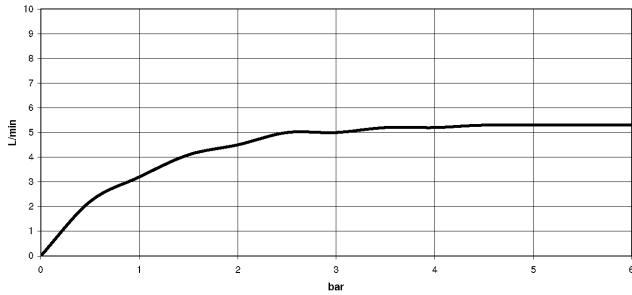

Per il comando Touchfree, per favore, ordinare eSet Touchfree CON o SENZA regolatore della temperatura

	Cromato	13 716 670-00
	Cromo spazzolato	13 716 670-93

ST 010 103 7670  
mm [inches]

**Diagramma di portata**